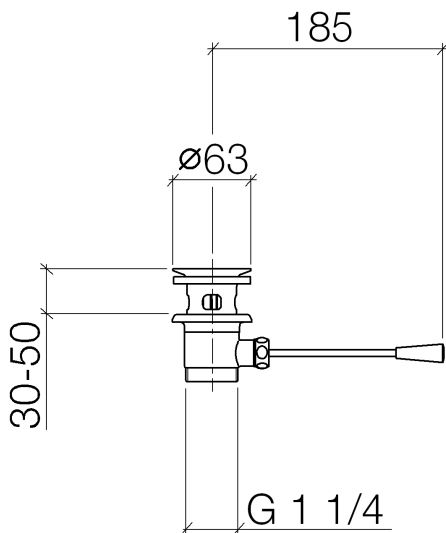

Waschtisch - Deque
Ablaufgarnitur 1 1/4" - platin matt
Artikelnummer: 10 300 970-06

- Länge Kniehebel 185 mm
- Um die überproportional gestiegenen Materialkosten auszugleichen, sehen wir uns leider gezwungen, ab dem 1. Juni 2020 einen Edelmetallzuschlag in Höhe von zehn Prozent für diesen Artikel zu berechnen.
- Der Zuschlag ist nicht im angezeigten Preis enthalten.
- Nur für Becken mit Überlauf geeignet.

platin matt

Maßzeichnung

Alle Angaben in mm / inch = mm x 0,0394

Waschtisch - Deque
Ablaufgarnitur 1 1/4" - platin matt
Artikelnummer: 10 300 970-06

Waschtisch - Deque
Ablaufgarnitur 1 1/4" - platin matt
Artikelnummer: 10 300 970-06