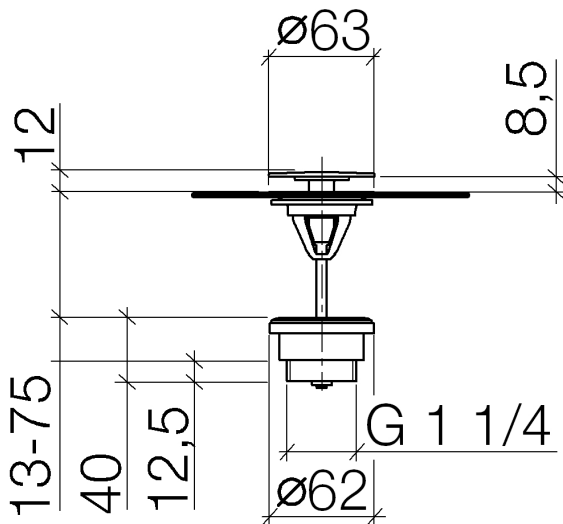

Waschtisch - Deque

Ablaufgarnitur ohne Druckverschluss 1 1/4" - Dark Platinum matt

Artikelnummer: 10 126 970-99

- Nur für Becken ohne Überlauf geeignet.

Dark Platinum matt

Maßzeichnung

Alle Angaben in mm / inch = mm x 0,0394

Waschtisch - Deque

Ablaufgarnitur ohne Druckverschluss 1 1/4" - Dark Platinum matt

Artikelnummer: 10 126 970-99

Waschtisch - Deque

Ablaufgarnitur ohne Druckverschluss 1 1/4" - Dark Platinum matt

Artikelnummer: 10 126 970-99