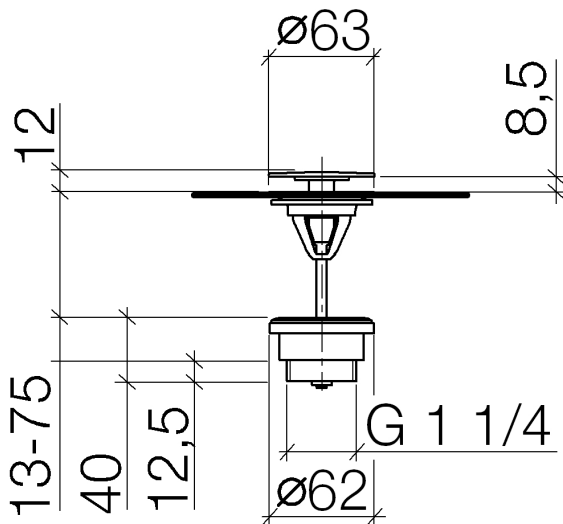

Waschtisch - Deque

Ablaufgarnitur ohne Druckverschluss 1 1/4" - platin

Artikelnummer: 10 126 970-08

- Um die überproportional gestiegenen Materialkosten auszugleichen, sehen wir uns leider gezwungen, ab dem 1. Juni 2020 einen Edelmetallzuschlag in Höhe von zehn Prozent für diesen Artikel zu berechnen.
- Der Zuschlag ist nicht im angezeigten Preis enthalten.
- Nur für Becken ohne Überlauf geeignet.

platin

Maßzeichnung

Alle Angaben in mm / inch = mm x 0,0394

Waschtisch - Deque

Ablaufgarnitur ohne Druckverschluss 1 1/4" - platin

Artikelnummer: 10 126 970-08

Waschtisch - Deque

Ablaufgarnitur ohne Druckverschluss 1 1/4" - platin