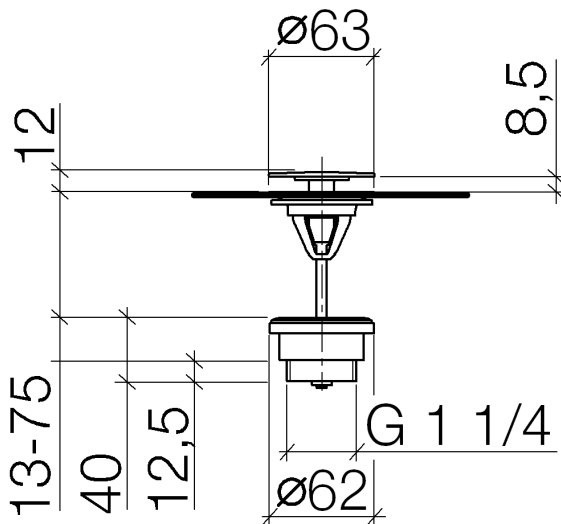

Waschtisch - Deque
Ablaufgarnitur ohne Druckverschluss 1 1/4" - chrom
Artikelnummer: 10 126 970-00

- Nur für Becken ohne Überlauf geeignet.

chrom

Maßzeichnung

Alle Angaben in mm / inch = mm x 0,0394

Waschtisch - Deque
Ablaufgarnitur ohne Druckverschluss 1 1/4" - chrom
Artikelnummer: 10 126 970-00

Waschtisch - Deque
Ablaufgarnitur ohne Druckverschluss 1 1/4" - chrom
Artikelnummer: 10 126 970-00

Weitere Oberflächenvarianten

platin matt
10 126 970-06

platin
10 126 970-08

messing
10 126 970-09

weiß matt
10 126 970-10