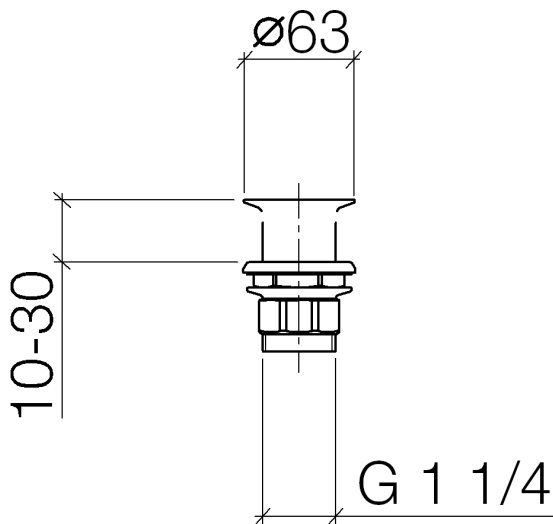

Waschtisch - Deque
Siebventil 1 1/4" - platin matt
Artikelnummer: 10 110 970-06

- Um die überproportional gestiegenen Materialkosten auszugleichen, sehen wir uns leider gezwungen, ab dem 1. Juni 2020 einen Edelmetallzuschlag in Höhe von zehn Prozent für diesen Artikel zu berechnen.
- Der Zuschlag ist nicht im angezeigten Preis enthalten.
- Nur für Becken ohne Überlauf geeignet.

platin matt

Maßzeichnung

Alle Angaben in mm / inch = mm x 0,0394

Waschtisch - Deque

Siebventil 1 1/4" - platin matt

Artikelnummer: 10 110 970-06

Waschtisch - Deque
Siebventil 1 1/4" - platin matt
Artikelnummer: 10 110 970-06