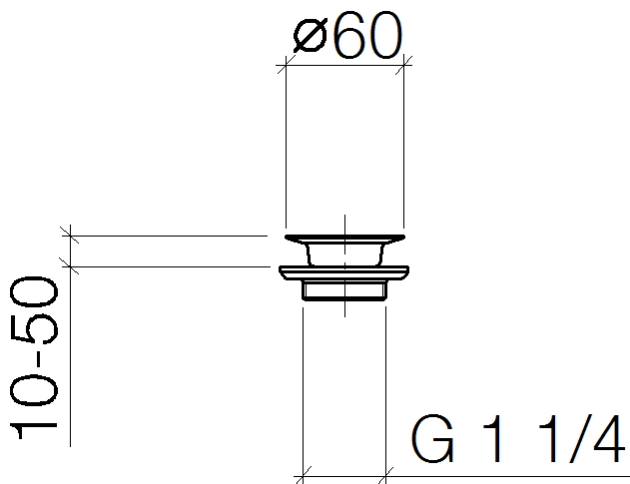

Waschtisch - Serienneutral
Siebventil 1 1/4" - messing
Artikelnummer: 10 100 970-09

messing

Maßzeichnung

Alle Angaben in mm / inch = mm x 0,0394

Waschtisch - Serienneutral
Siebventil 1 1/4" - messing
Artikelnummer: 10 100 970-09

Waschtisch - Serienneutral
Siebventil 1 1/4" - messing
Artikelnummer: 10 100 970-09

Weitere Oberflächenvarianten

chrom
10 100 970-00

platin matt
10 100 970-06

platin
10 100 970-08

weiß matt
10 100 970-10

Dark Brass matt
10 100 970-16