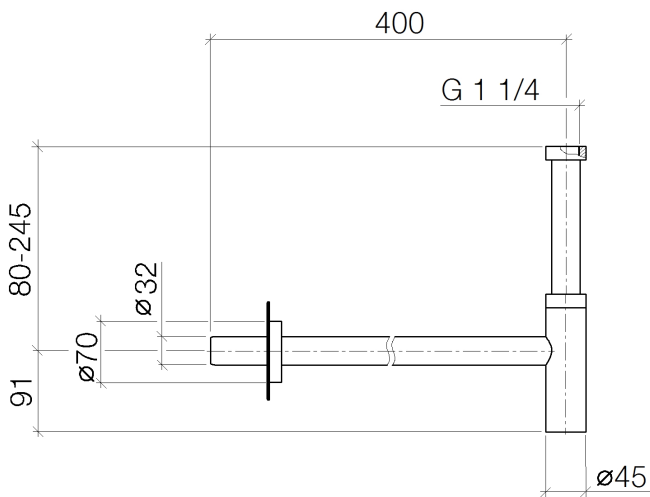

Waschtisch - LULU

Geruchverschluss - Dark Platinum matt

Artikelnummer: 10 060 970-99

- Rosette Ø 70 mm

Dark Platinum matt

Maßzeichnung

Alle Angaben in mm / inch = mm x 0,0394

Waschtisch - LULU

Geruchverschluss - Dark Platinum matt

Artikelnummer: 10 060 970-99

## Waschtisch - LULU

Geruchverschluss - Dark Platinum matt

Artikelnummer: 10 060 970-99