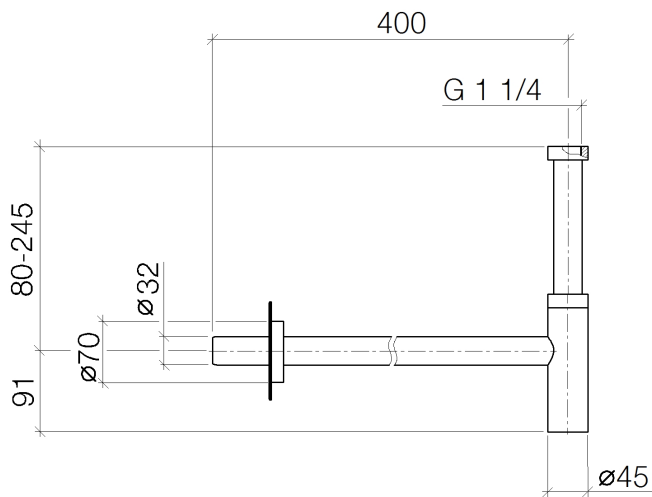

Waschtisch - LULU
Geruchverschluss - Champagne
Artikelnummer: 10 060 970-47

- Rosette Ø 70 mm

Champagne

Auslaufartikel bestellbar bis 30.06.2020

Maßzeichnung

Alle Angaben in mm / inch = mm x 0,0394

Waschtisch - LULU

Geruchverschluss - Champagne

Artikelnummer: 10 060 970-47

Waschtisch - LULU
Geruchverschluss - Champagne
Artikelnummer: 10 060 970-47

Weitere Oberflächenvarianten

chrom
10 060 970-00

platin matt
10 060 970-06