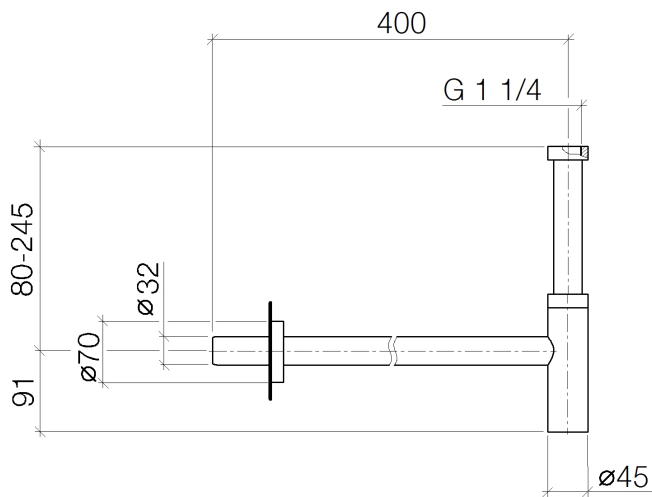

Waschtisch - LULU

Geruchverschluss - messing

Artikelnummer: 10 060 970-09

- Rosette Ø 70 mm

messing

Maßzeichnung

Alle Angaben in mm / inch = mm x 0,0394

Waschtisch - LULU

Geruchverschluss - messing

Artikelnummer: 10 060 970-09

Waschtisch - LULU

Geruchverschluss - messing

Artikelnummer: 10 060 970-09

Weitere Oberflächenvarianten

chrom

10 060 970-00