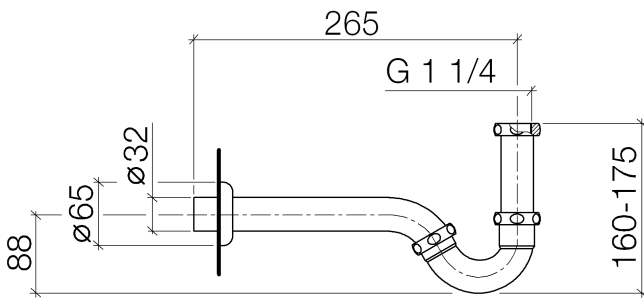

Bidet - Deque

Bidet-Röhrengeruchverschluss 1 1/4" - Champagne

Artikelnummer: 10 050 970-47

- Rosette Ø 65 mm

Champagne

Auslaufartikel bestellbar bis 30.06.2020

Maßzeichnung

Alle Angaben in mm / inch = mm x 0,0394

Bidet - Deque

Bidet-Röhrengeruchverschluss 1 1/4" - Champagne

Artikelnummer: 10 050 970-47

Bidet - Deque

Bidet-Röhrengeruchverschluss 1 1/4" - Champagne

Artikelnummer: 10 050 970-47

Weitere Oberflächenvarianten