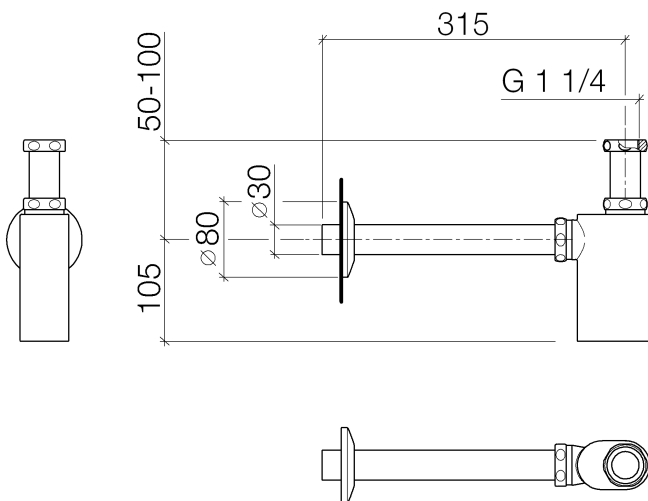

Waschtisch - Madison  
Geruchverschluss 1 1/4" - chrom  
Artikelnummer: 10 040 970-00

- Rosette Ø 80 mm

chrom

## Maßzeichnung

Alle Angaben in mm / inch = mm x 0,0394

Waschtisch - Madison  
Geruchverschluss 1 1/4" - chrom  
Artikelnummer: 10 040 970-00

Waschtisch - Madison  
Geruchverschluss 1 1/4" - chrom  
Artikelnummer: 10 040 970-00