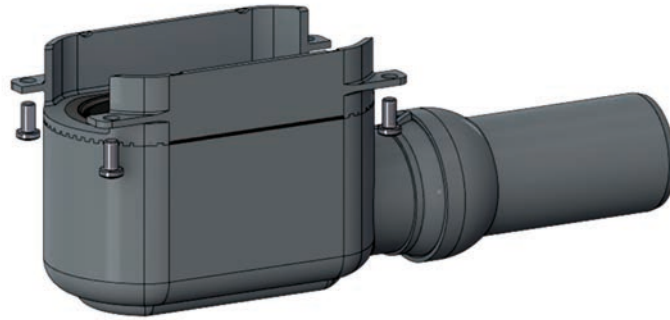

Ablaufgehäuse CeraLine

Drain body CeraLine / Corps d'avaloir CerLine / Afvoerkolk CeraLine / Cazoleta sumidero CeraLine / Caixa de sumidouro CeraLine / Korpus wpustu CeraLine

DIN 18534
konform

CeraLine F