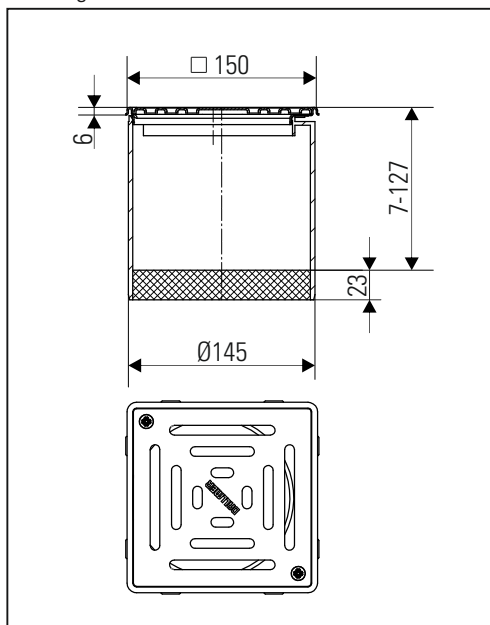

Einbau / Installation / Montage / Inbouw / Montaje / Montagem / Montaž