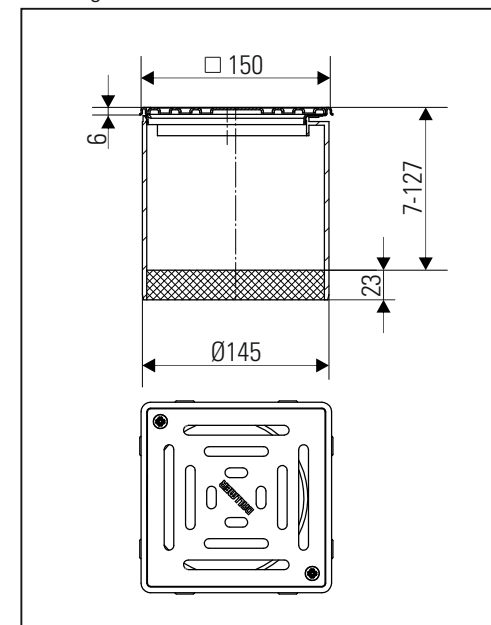

Einbau / Installation / Montage / Inbouw / Montaje / Montagem