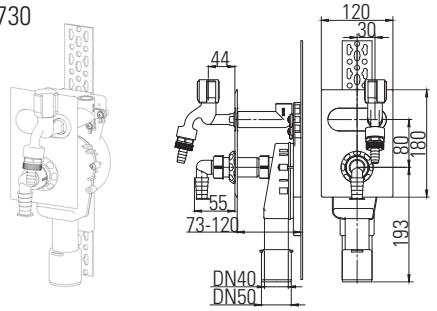

Wandeinbau-Waschgeräte-Siphon 406 senkrecht

Washing machine/dishwasher trap type 406 vertical

130648

130730

Art.-Nr./item no.: 130648
130730

Einbau-Varianten / Installation versions

Einbau Installation

Einbau Installation