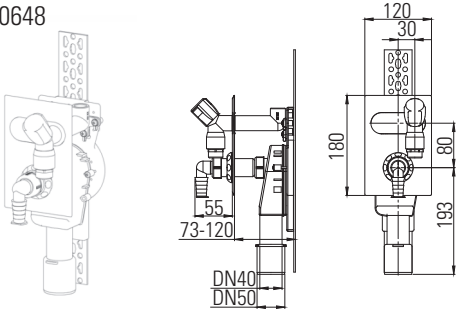

Wandeinbau-Waschgeräte-Siphon 406 senkrecht

Washing machine/dishwasher trap type 406 vertical

130648

130730

Art.-Nr./item no.: 130648
130730

Einbau-Varianten / Installation versions

Einbau Installation

Einbau Installation