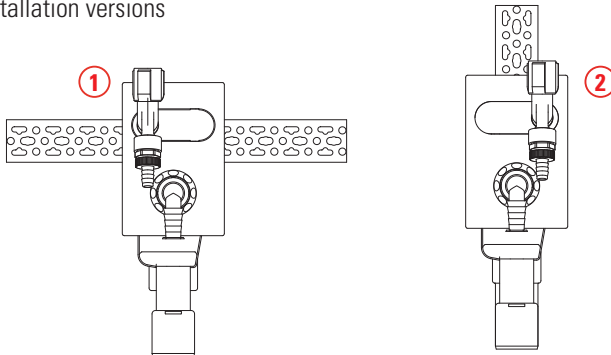

Wandeinbau-Waschgeräte-Siphon 406 senkrecht

Washing machine/dishwasher trap type 406 vertical

130648

130730

Art.-Nr./item no.: 130648
130730

Einbau-Varianten / Installation versions

Einbau Installation

Einbau Installation