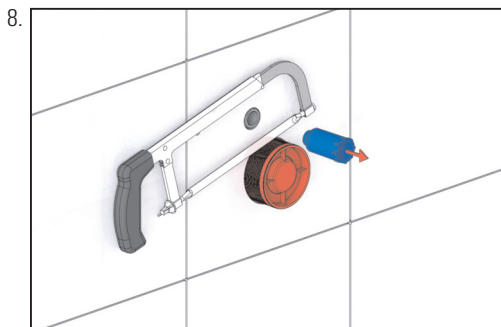

Wandeinbau-Waschgeräte-Siphon 406 senkrecht

Washing machine/dishwasher trap type 406 vertical

130648

130730

Art.-Nr./item no.: 130648
130730

Einbau-Varianten / Installation versions

Einbau Installation

Einbau Installation