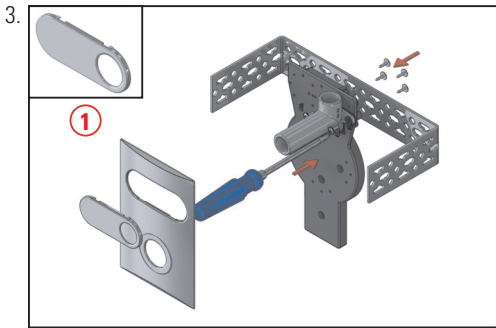

Wandeinbau-Waschgeräte-Siphon 406 senkrecht

Washing machine/dishwasher trap type 406 vertical

130648

130730

Art.-Nr./item no.: 130648
130730

Einbau-Varianten / Installation versions

Einbau Installation

Einbau Installation