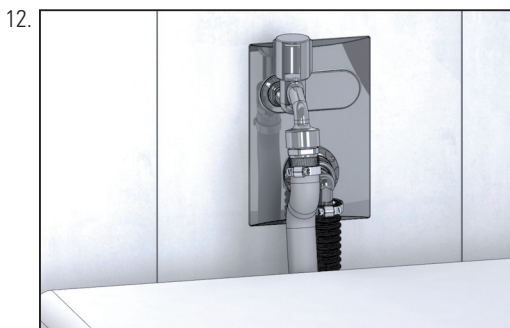

Wandeinbau-Waschgeräte-Siphon 406 senkrecht

Washing machine/dishwasher trap type 406 vertical

130648

130730

Art.-Nr./item no.: 130648
130730

Einbau-Varianten / Installation versions

Einbau Installation

Einbau Installation