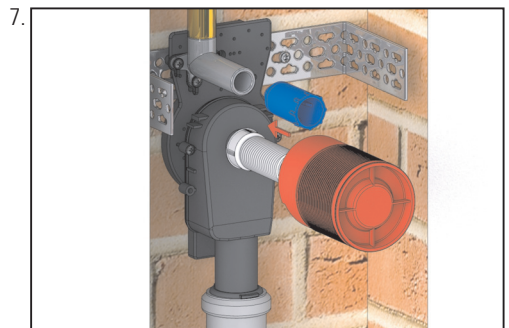

Wandeinbau-Waschgeräte-Siphon 406 senkrecht

Washing machine/dishwasher trap type 406 vertical

130648

130730

Art.-Nr./item no.: 130648
130730

Einbau-Varianten / Installation versions

Einbau Installation

Einbau Installation