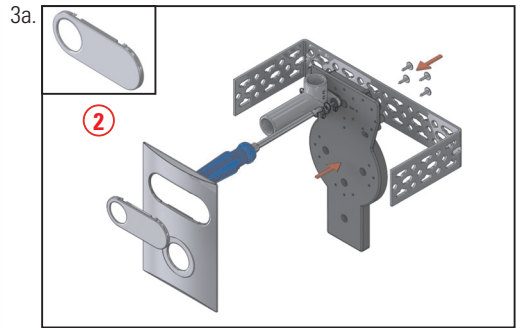

Wandeinbau-Waschgeräte-Siphon 406 senkrecht

Washing machine/dishwasher trap type 406 vertical

130648

130730

Art.-Nr./item no.: 130648
130730

Einbau-Varianten / Installation versions

Einbau Installation

Einbau Installation