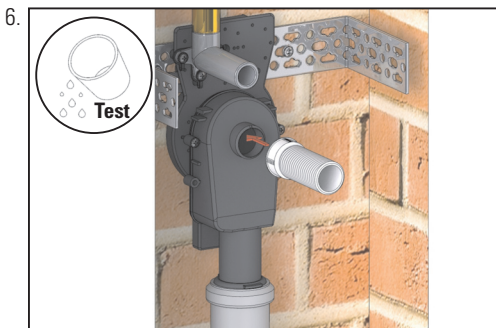

Wandeinbau-Waschgeräte-Siphon 406 senkrecht

Washing machine/dishwasher trap type 406 vertical

130648

130730

Art.-Nr./item no.: 130648
130730

Einbau-Varianten / Installation versions

Einbau Installation

Einbau Installation