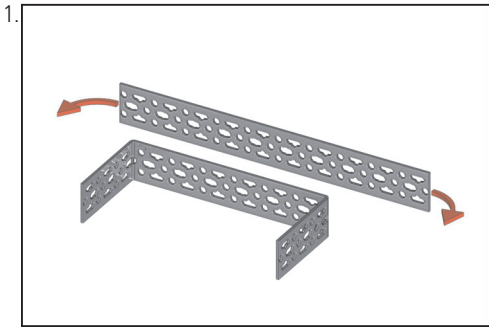

Wandeinbau-Waschgeräte-Siphon 406 senkrecht

Washing machine/dishwasher trap type 406 vertical

130648

130730

Art.-Nr./item no.: 130648
130730

Einbau-Varianten / Installation versions

Einbau Installation

Einbau Installation