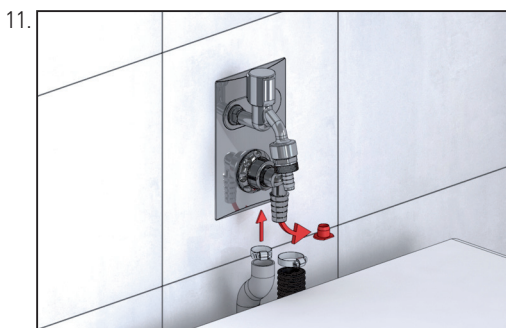

Wandeinbau-Waschgeräte-Siphon 406 senkrecht

Washing machine/dishwasher trap type 406 vertical

130648

130730

Art.-Nr./item no.: 130648
130730

Einbau-Varianten / Installation versions

Einbau Installation

Einbau Installation