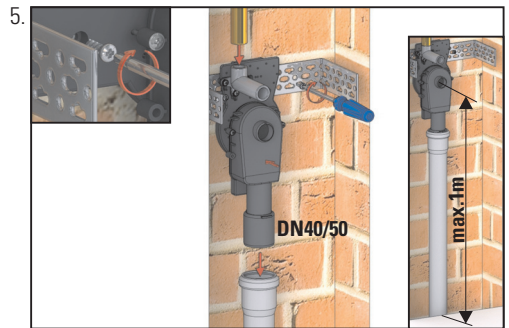

Wandeinbau-Waschgeräte-Siphon 406 senkrecht

Washing machine/dishwasher trap type 406 vertical

130648

130730

Art.-Nr./item no.: 130648
130730

Einbau-Varianten / Installation versions

Einbau Installation

Einbau Installation