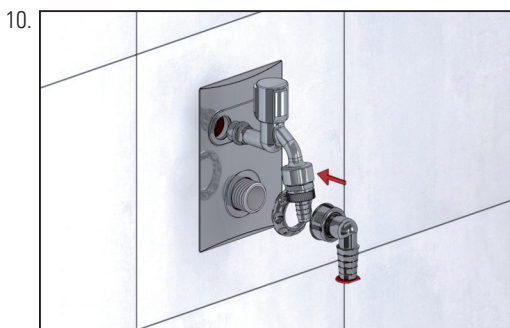

Wandeinbau-Waschgeräte-Siphon 406 senkrecht

Washing machine/dishwasher trap type 406 vertical

130648

130730

Art.-Nr./item no.: 130648
130730

Einbau-Varianten / Installation versions

Einbau Installation

Einbau Installation