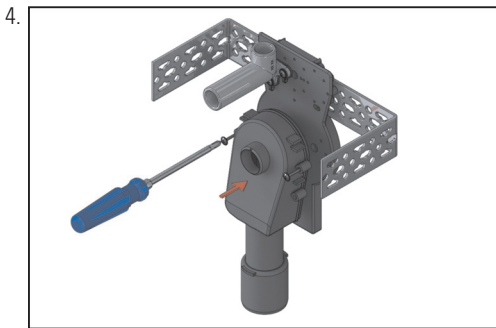

Wandeinbau-Waschgeräte-Siphon 406 senkrecht

Washing machine/dishwasher trap type 406 vertical

130648

130730

Art.-Nr./item no.: 130648
130730

Einbau-Varianten / Installation versions

Einbau Installation

Einbau Installation