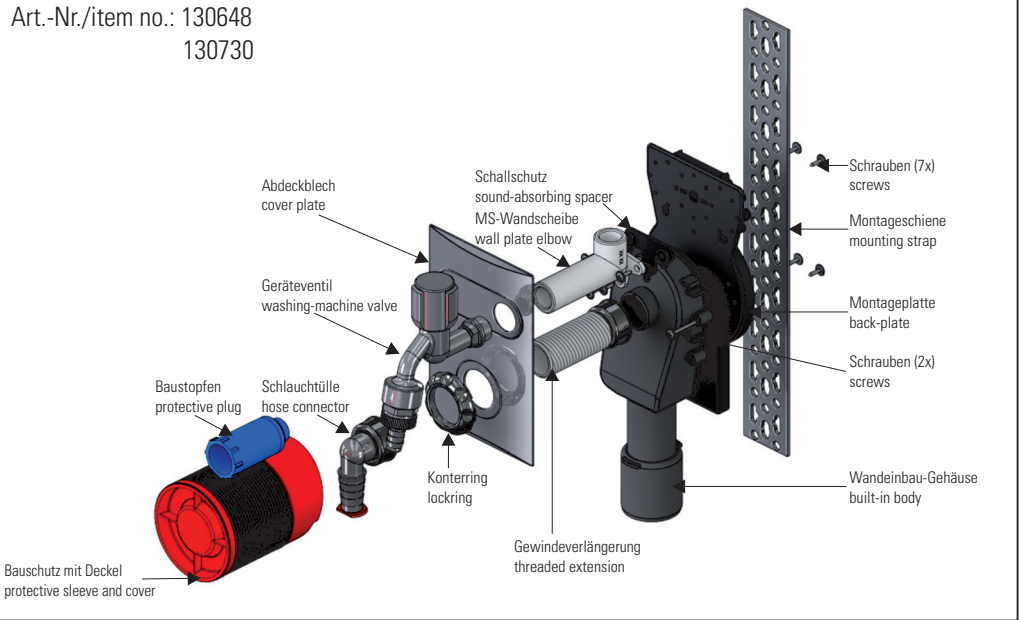

Wandeinbau-Waschgeräte-Siphon 406 senkrecht

Washing machine/dishwasher trap type 406 vertical

130648

130730

Art.-Nr./item no.: 130648
130730

Einbau-Varianten / Installation versions

Einbau Installation

Einbau Installation