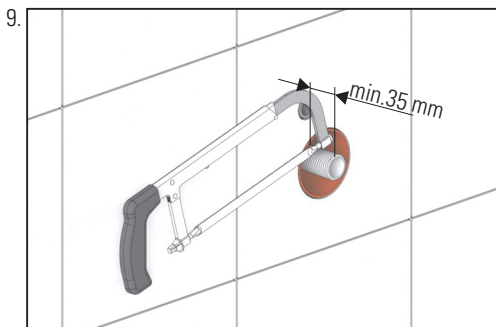

Wandeinbau-Waschgeräte-Siphon 406 senkrecht

Washing machine/dishwasher trap type 406 vertical

130648

130730

Art.-Nr./item no.: 130648
130730

Einbau-Varianten / Installation versions

Einbau Installation

Einbau Installation