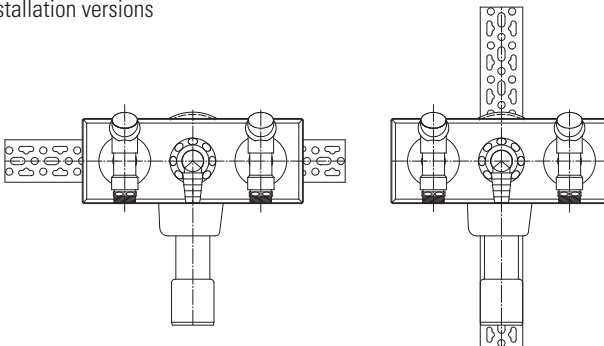

Wandeinbau-Waschgeräte-Siphon 406.2

Washing machine/dishwasher trap type 406.2

Art.-Nr./item no.: 130709

Einbau-Varianten / Installation versions

Einbau Installation

1.

2.

3.

3a.

4.

5.

6.

7.

Einbau Installation

Alle technischen Daten der Montageanleitung sind sorgfältig erstellt, bei offensichtlichen Irrtümern bleiben nachträgliche Korrekturen vorbehalten.
All technical data of the installation manual has been prepared with care, subject to subsequent corrections of obvious errors.