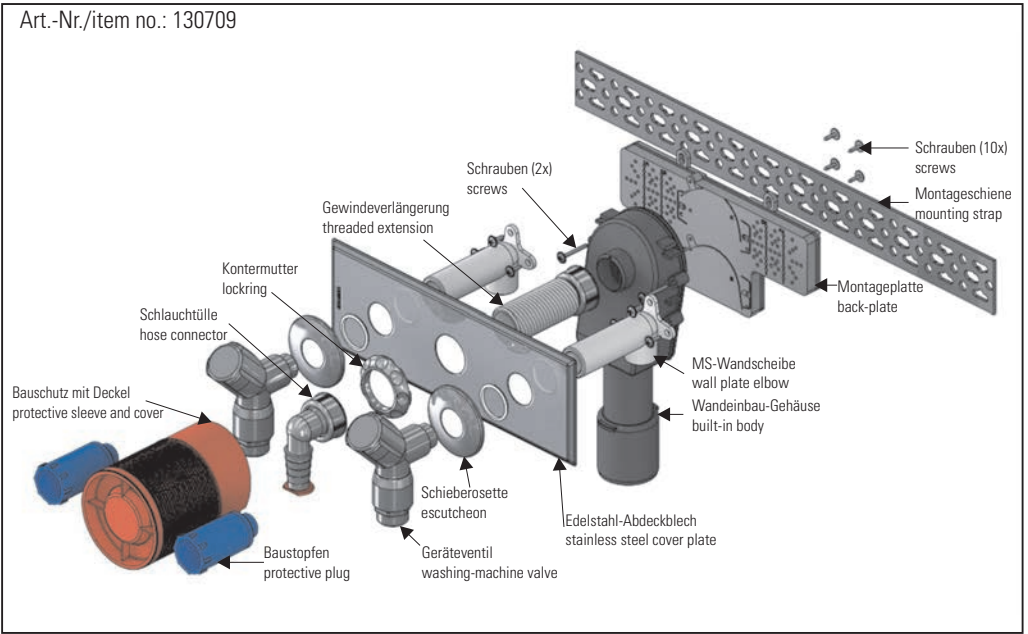

Wandeinbau-Waschgeräte-Siphon 406.2

Washing machine/dishwasher trap type 406.2

Art.-Nr./item no.: 130709

Einbau-Varianten / Installation versions

Einbau Installation

1.

2.

3.

3a.

4.

5.

6.

7.

Einbau Installation

Alle technischen Daten der Montageanleitung sind sorgfältig erstellt, bei offensichtlichen Irrtümern bleiben nachträgliche Korrekturen vorbehalten.
All technical data of the installation manual has been prepared with care, subject to subsequent corrections of obvious errors.