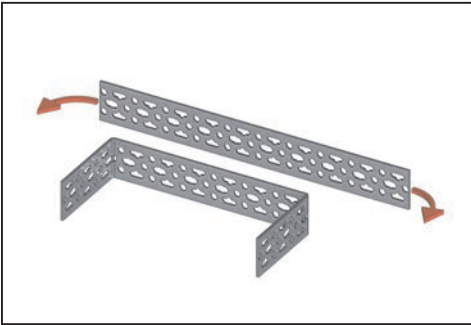

Wandeinbau-Waschgeräte-Siphon 406.2

Washing machine/dishwasher trap type 406.2

Art.-Nr./item no.: 130709

Einbau-Varianten / Installation versions

Einbau Installation

1.

2.

3.