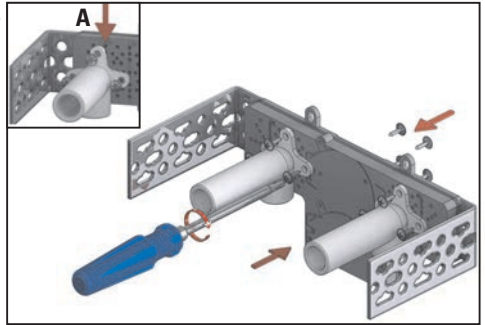

Wandeinbau-Waschgeräte-Siphon 406.2

Washing machine/dishwasher trap type 406.2

Art.-Nr./item no.: 130709

Einbau-Varianten / Installation versions

Einbau Installation

1.

2.

3.

3a.

4.

5.

6.

7.

Einbau Installation

Alle technischen Daten der Montageanleitung sind sorgfältig erstellt, bei offensichtlichen Irrtümern bleiben nachträgliche Korrekturen vorbehalten.
All technical data of the installation manual has been prepared with care, subject to subsequent corrections of obvious errors.