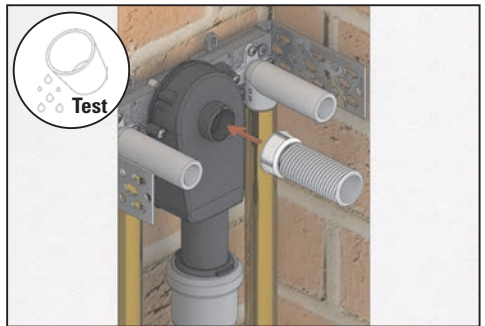

Wandeinbau-Waschgeräte-Siphon 406.2

Washing machine/dishwasher trap type 406.2

Art.-Nr./item no.: 130709

Einbau-Varianten / Installation versions

Einbau Installation

1.

2.

3.

3a.

4.

5.

6.

7.

Einbau Installation

Alle technischen Daten der Montageanleitung sind sorgfältig erstellt, bei offensichtlichen Irrtümern bleiben nachträgliche Korrekturen vorbehalten.
All technical data of the installation manual has been prepared with care, subject to subsequent corrections of obvious errors.