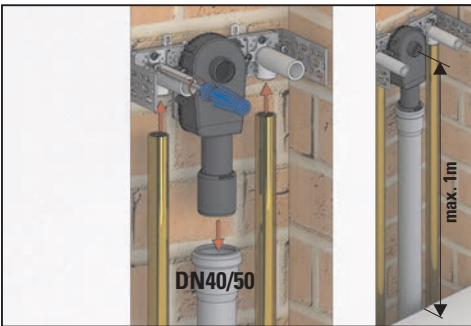

Einbau Installation

1.

2.

3.

3a.

4.

5.

6.

7.