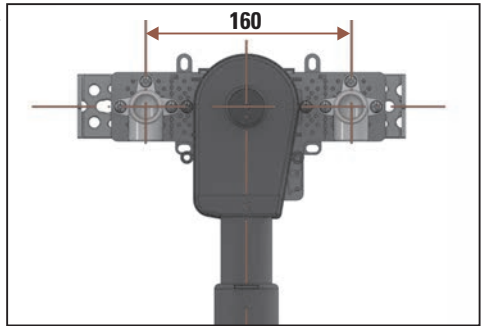

Einbau Installation

1.

2.

3.

3a.

4.

5.

6.

7.