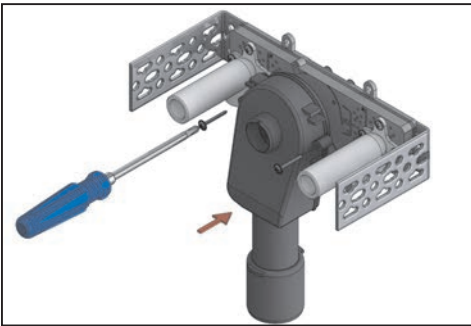

Wandeinbau-Waschgeräte-Siphon 406.2

Washing machine/dishwasher trap type 406.2

Art.-Nr./item no.: 130709

Einbau-Varianten / Installation versions

Einbau Installation

1.

2.

3.