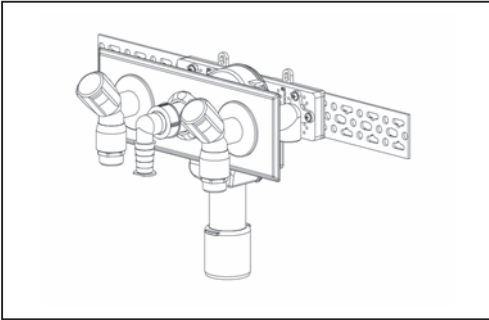

Wandeinbau-Waschgeräte-Siphon 406.2

Washing machine/dishwasher trap type 406.2

Art.-Nr./item no.: 130709

Einbau-Varianten / Installation versions

Einbau Installation

1.

2.

3.